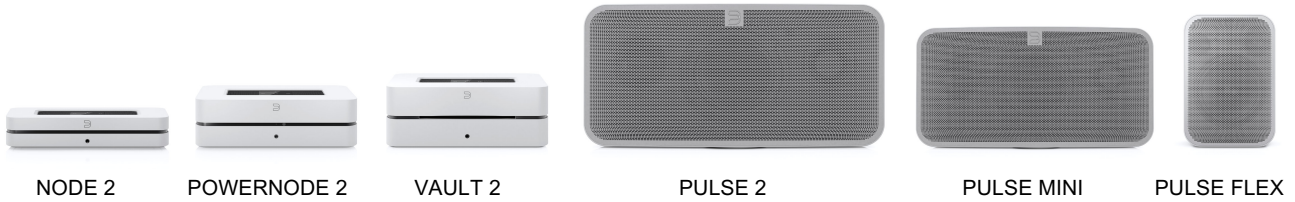

## NODE 2

Streamer  
w×d×h: 22.0×4.6×14.6 cm

uVP CHF 599.-

## POWERNODE 2

Streamer, Amplifier 2×60W  
w×d×h: 22.0×7.0×19.0 cm

uVP CHF 999.-